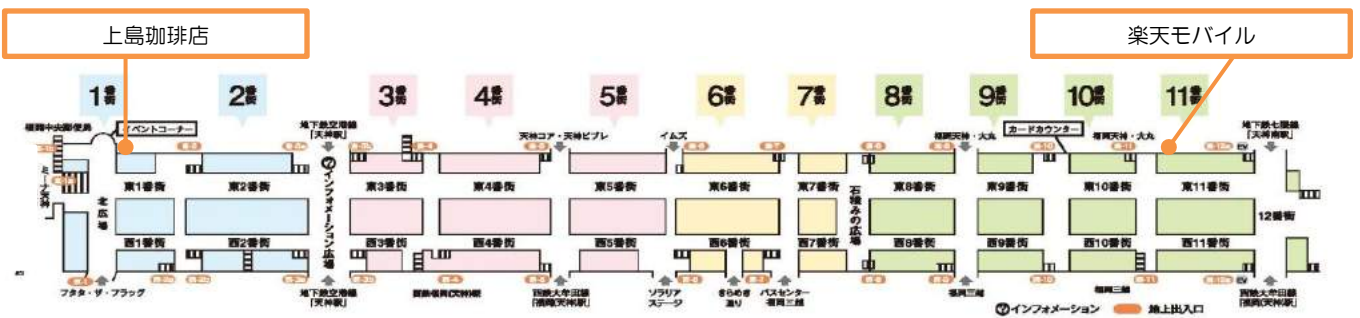

## < NEW OPEN ! > 5月30日(月) 東11番街【楽天モバイル】

▲営業時間 10:00~20:00

**今、注目の「楽天モバイル」直営店が九州初上陸!!!**

おすすめポイントは次の通りです。

- 一般的なスマホからののりかえで年間約48,000円、ガラケーからののりかえで年間約9,800円がお得!
- 月額850円(税抜)で5分以内の国内電話が何度でも無料!
- ドコモの回線を利用しているので安心のつながりやすさ!
- お申し込みいただくと、もれなく全員月額料金初月無料
- ご利用に応じて楽天スーパーポイントが貯まる!
- データ通信量をいつでもチェック・変更ができ、あまった通信料を繰り越せて、節約が出来る! 等々

【おすすめの機種「honor6 plus」】  
「楽天モバイル」だけが実現した、背面に800万画素の2つのカメラを搭載した「ダブルレンズ」で、一眼レフのような撮影が可能! 5.5インチの美しいディスプレイの大容量のバッテリーで、機能も充実!

直営店や量販店などの形態問わず、「楽天モバイル」は九州初出店。これからは九州でもこの「福岡天神地下街店」で直接専門スタッフに説明を受けることができるようになります。気になっていた方、携帯料金に悩んでいる方に朗報です!