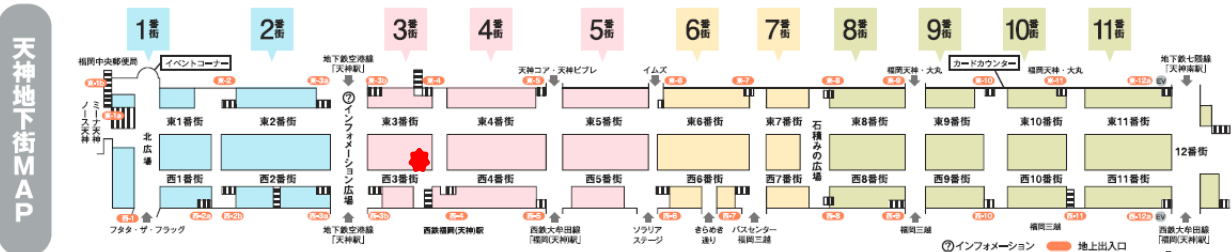

SENSE OF PLACE by URBAN RESEARCH
【センスオブプレイス by アーバンリサーチ】

場 所：西3番街
営業時間：10：00～20：00
電 話：092-406-6750 ※オープン日より

L P O E P N S
N S E N S E O
O E A O F P E
F A O N F S L
E F P E L C O
O P L A C E S
S F E N E L N
URBAN RESEARCH

【リニューアルオープンフェア】8/31(金)～9/9(日)
2buyで10%OFF 及び 一部商品期間限定プライス

※8/20(月)～8/30(木)は改装休業いたします。ご了承くださいませ。

【お問い合わせ先】

※内容は都合により変更になる場合がございます。ご了承ください。
※掲載・取材いただける際にはお手数ですが右記までご連絡をお願いいたします。

天神地下街マネジメントセンター 森(不在の際は古賀・池田)
電話 092-711-1903/FAX 092-762-2116