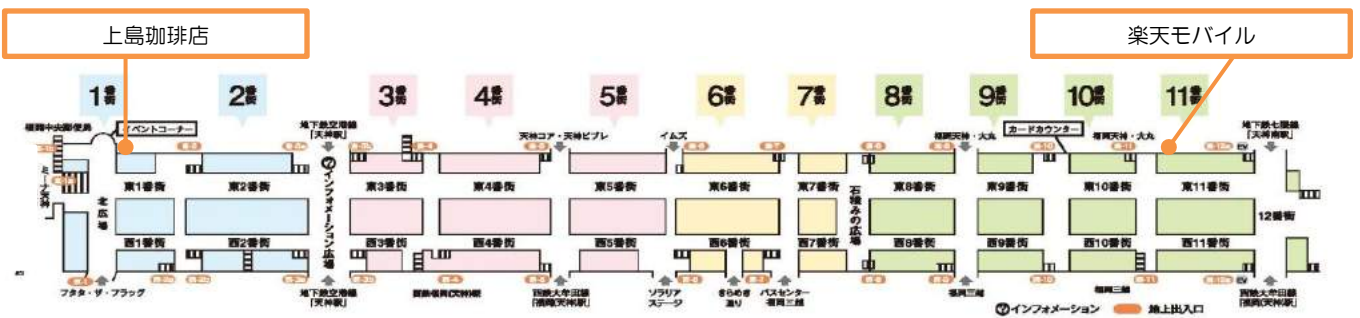

▲営業時間 7:30~22:00、36席
※ 全席禁煙・コンセント有

**日本独特の喫茶文化や空間を大切にした
ネルドリップ抽出による大人のための本格珈琲店。**

原材料の産地から抽出方法など細部にまでこだわった珈琲をご提供します。芳醇な香りと心地良いココの余韻をお楽しみください。オリジナルスイーツやダブルネルドリップ方式で味わいを追求したミルク珈琲も人気。天神地下街の景観にも馴染む、落ち着いた店内も魅力です。

【オープニングフェア】

300ポイント入りプレシャスカード(店舗オリジナルチャージ式プリペードカード)を5月26日(木)・27日(金)にお買い上げのお客様各日先着500名様にプレゼント!

< NEW OPEN ! > 5月30日(月) 東11番街【楽天モバイル】

▲営業時間 10:00~20:00

今、注目の「楽天モバイル」直営店が九州初上陸!!!

おすすめポイントは次の通りです。

- 一般的なスマホからののりかえで年間約48,000円、ガラケーからののりかえで年間約9,800円がお得!
- 月額850円(税抜)で5分以内の国内電話が何度でも無料!
- ドコモの回線を利用しているので安心のつながりやすさ!
- お申し込みいただくと、もれなく全員月額料金初月無料
- ご利用に応じて楽天スーパーポイントが貯まる!
- データ通信量をいつでもチェック・変更ができ、あまった通信料を繰り越せて、節約が出来る! 等々

【おすすめの機種「honor6 plus」】
「楽天モバイル」だけが実現した、背面に800万画素の2つのカメラを搭載した「ダブルレンズ」で、一眼レフのような撮影が可能! 5.5インチの美しいディスプレイの大容量のバッテリーで、機能も充実!

直営店や量販店などの形態問わず、「楽天モバイル」は九州初出店。これからは九州でもこの「福岡天神地下街店」で直接専門スタッフに説明を受けることができるようになります。気になっていた方、携帯料金に悩んでいる方に朗報です!