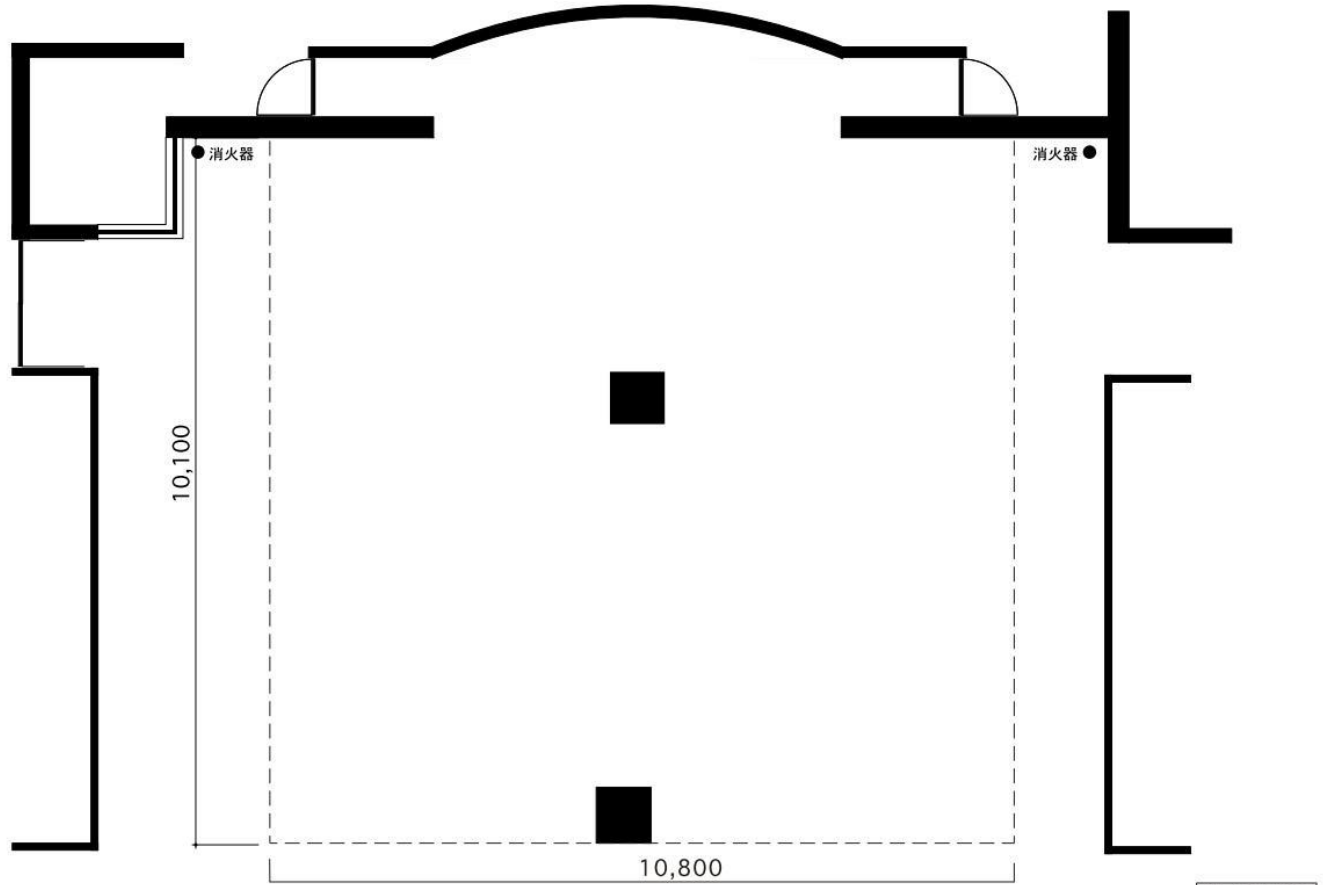

天神地下街イベントコーナー平面図

S=1/100

※天井高≒3,000