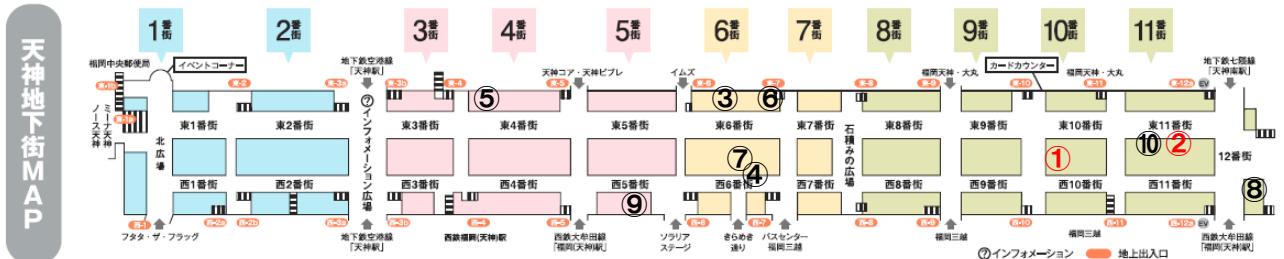

4/1(土)  
NEW OPEN

Y!mobile

“インターネットが生み出す便利さと楽しさをすべての人の手元に届ける”をコンセプトに、iPhone・スマートフォン・ケータイ(PHS)、PocketWiFiなど高品質の通信端末を低価格でご提供いたします。

お得な料金プランやYahoo!と連携したサービスも充実しています。

②【ワイモバイル】東11番街

# 天神地下街 平成29年2～4月 オープン情報一覧

※5月も話題の2店舗がニューオープン予定です。

	オープン日		場所	ジャンル	店舗名
①	4月25日(火)	ニューオープン	10番街	メンズ・レディス オーダースーツ	ディアレンス 【九州初】
②	4月1日(土)	ニューオープン	東11番街	携帯電話ショップ	ワイモバイル
③	3月16日(木)	移転ニューアルオープン	東6番街	携帯電話ショップ	ソフトバンク
④	3月1日(水)	ニューオープン	西6番街	レディス	ディアプリンセス 【九州初】
⑤	3月1日(水)	ニューオープン	東4番街	レディス	ソコラ メイソングレイ
⑥	2月28日(火)	リニューアルオープン	東6番街	レディス・服飾雑貨	ブレンダロウ
⑦	2月26日(日)	リニューアルオープン	6番街	下着・ランジェリー	ジュネワコー
⑧	2月22日(水)	リニューアルオープン	西12番街	コンビニエンスストア	ローソン
⑨	2月10日(金)	リニューアルオープン	西5番街	下着・ホームウェア	ウンナナクール
⑩	2月5日(日)	ニューオープン	東11番街	スマートフォン アクセサリ	ココ 【九州初】